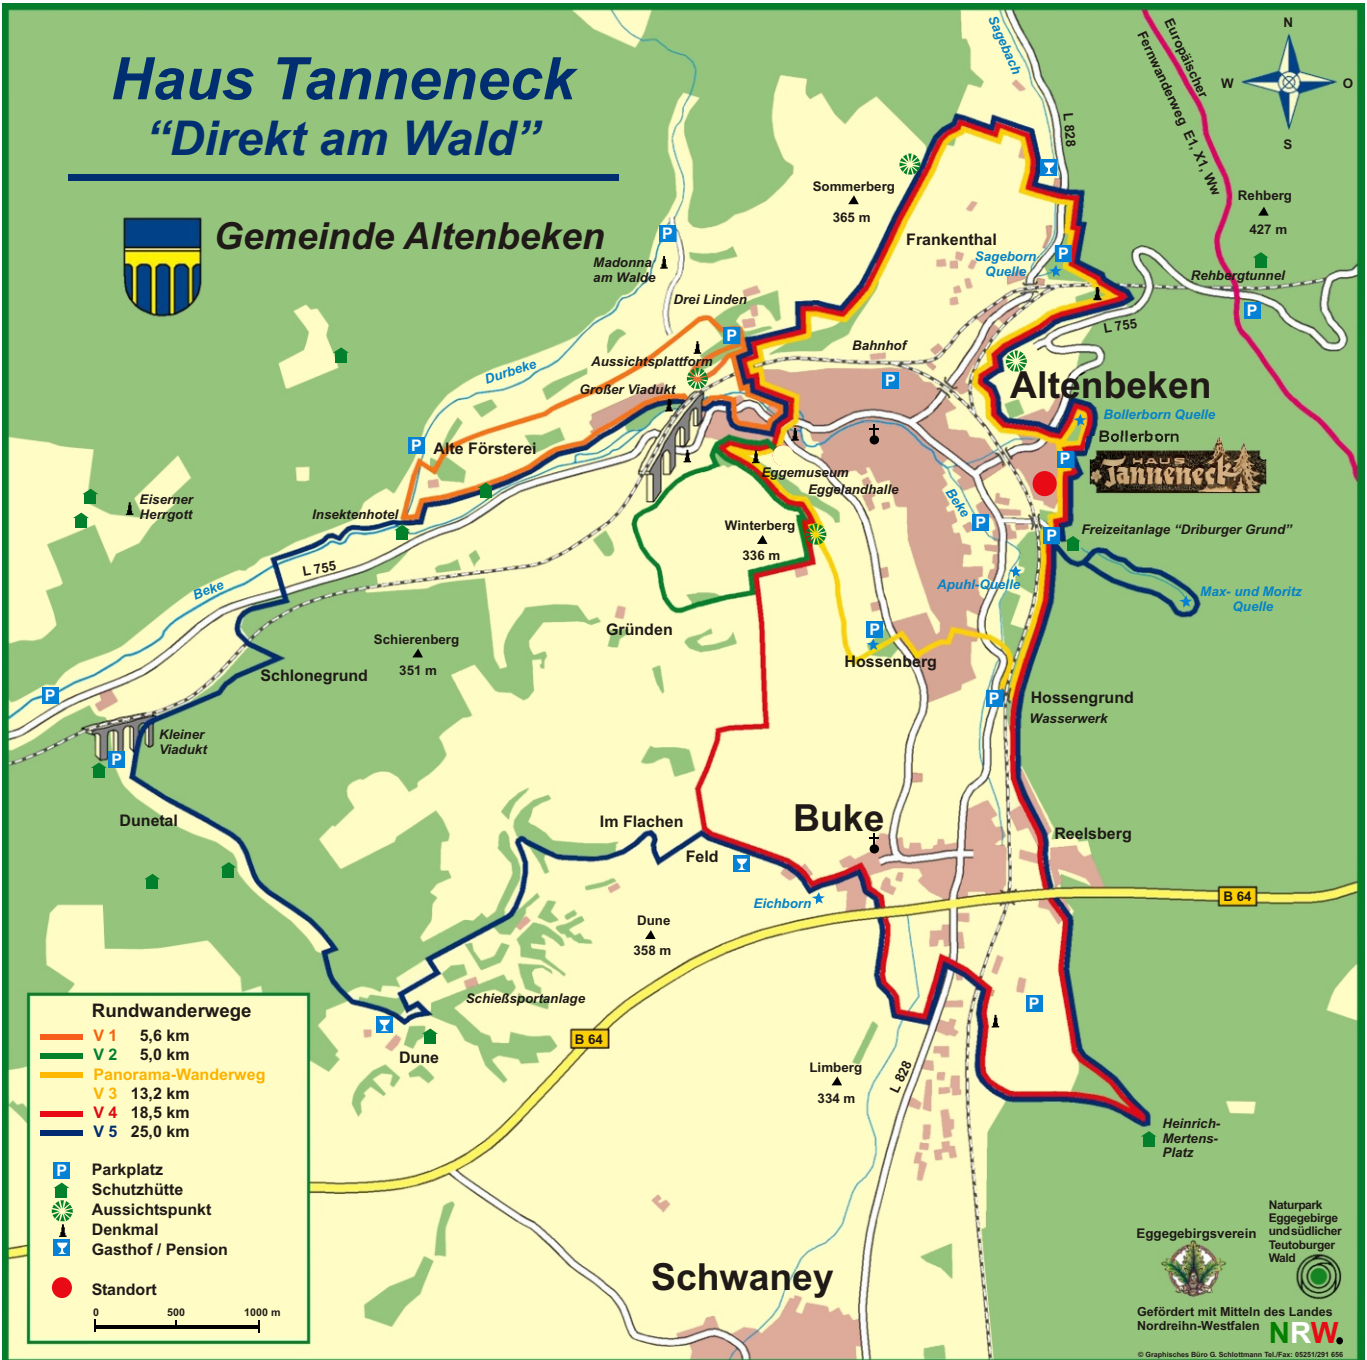

# Haus Tanneneck "Direkt am Wald"

Gemeinde Altenbeken

Gefördert mit Mitteln des Landes  
Nordrhein-Westfalen **NRW.**